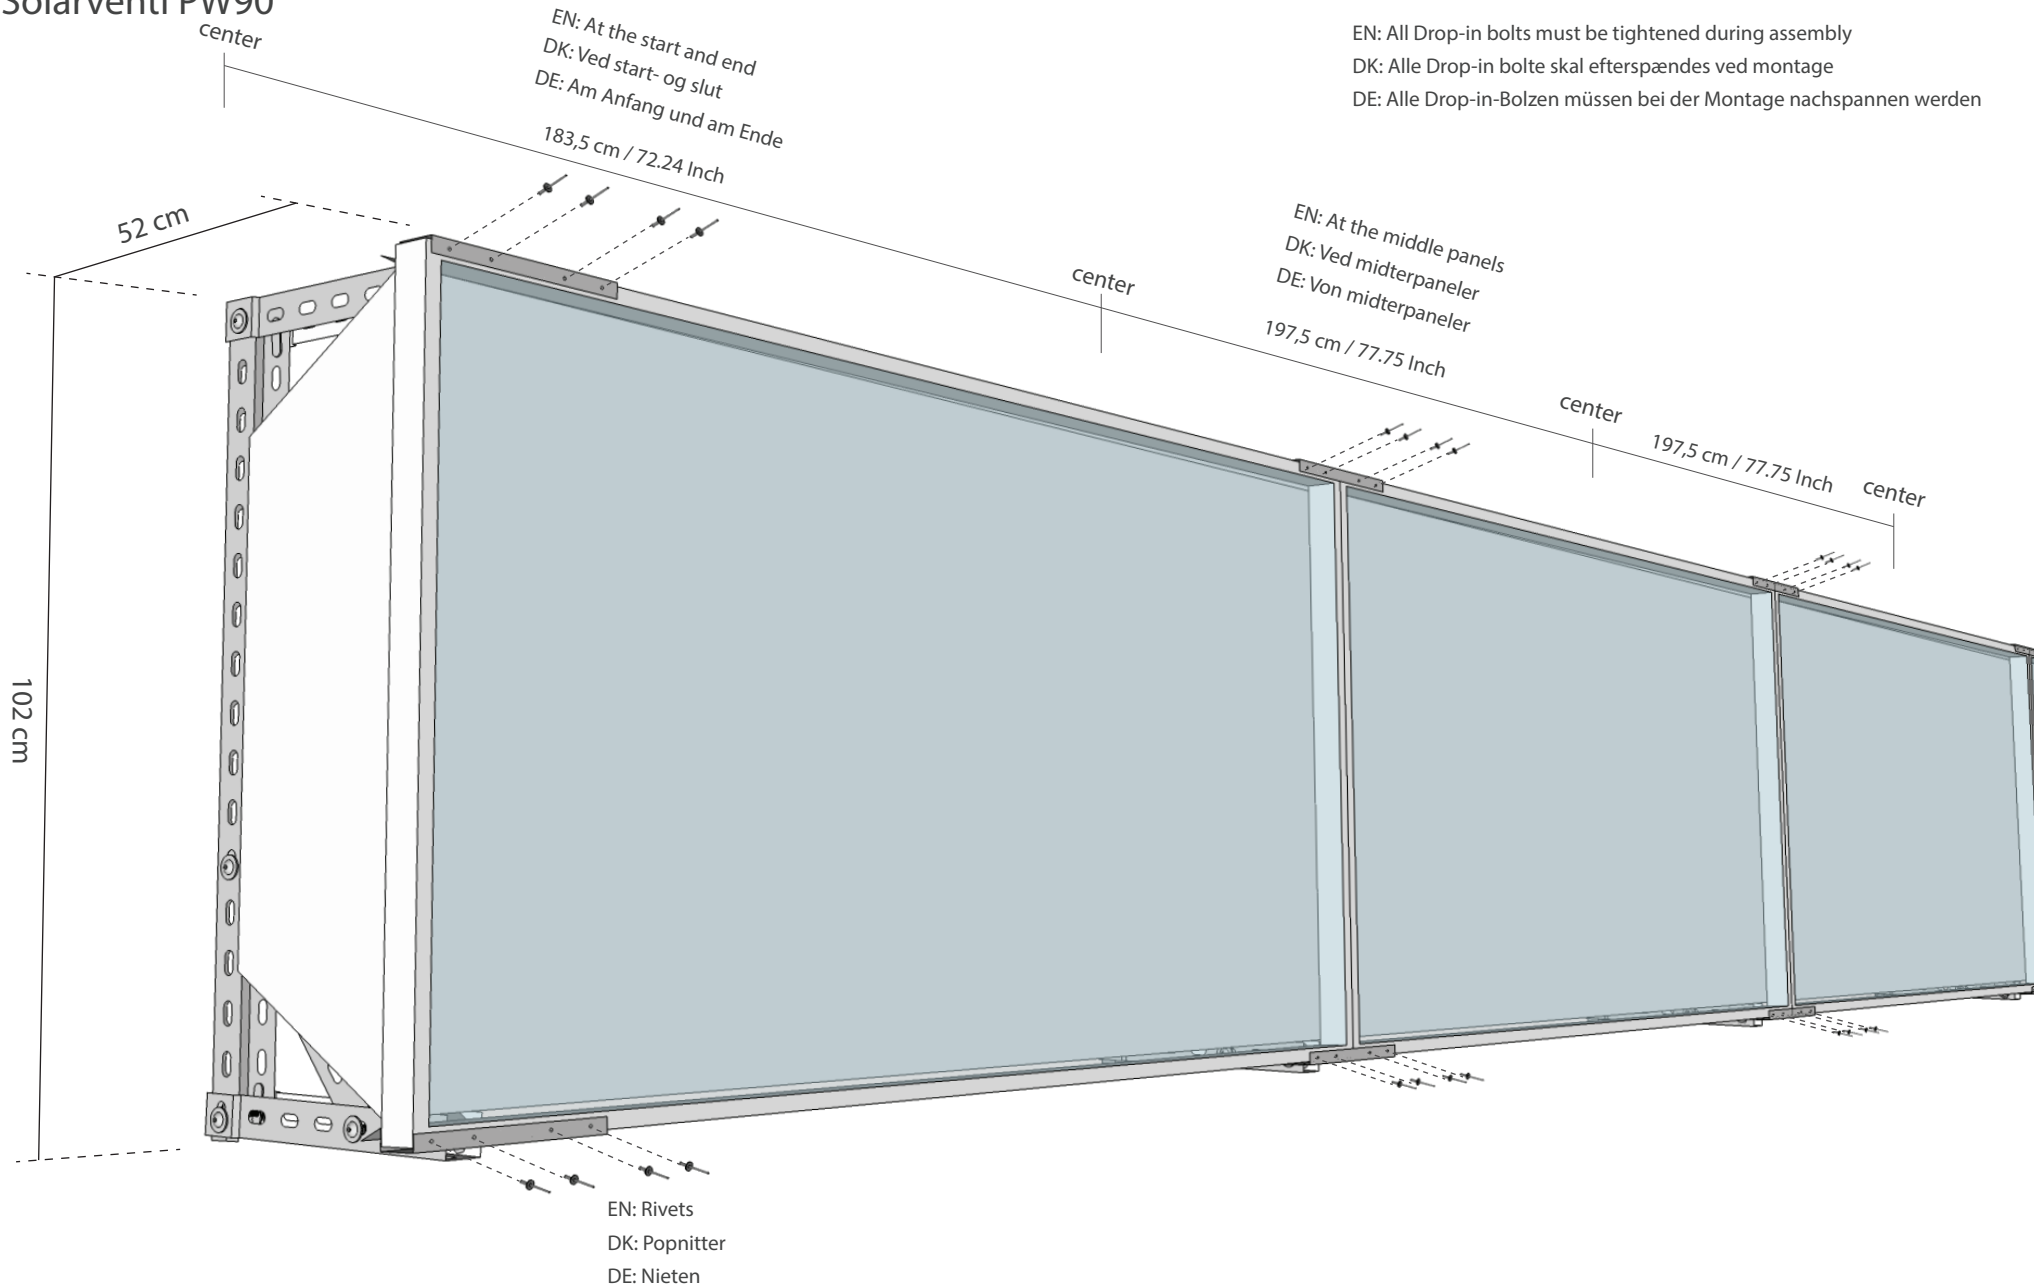

Montage Solarventi PW90

Important / Vigtigt / Wichtig !

EN: All Drop-in bolts must be tightened during assembly
DK: Alle Drop-in bolte skal efterspændes ved montage
DE: Alle Drop-in-Bolzen müssen bei der Montage nachspannen werden