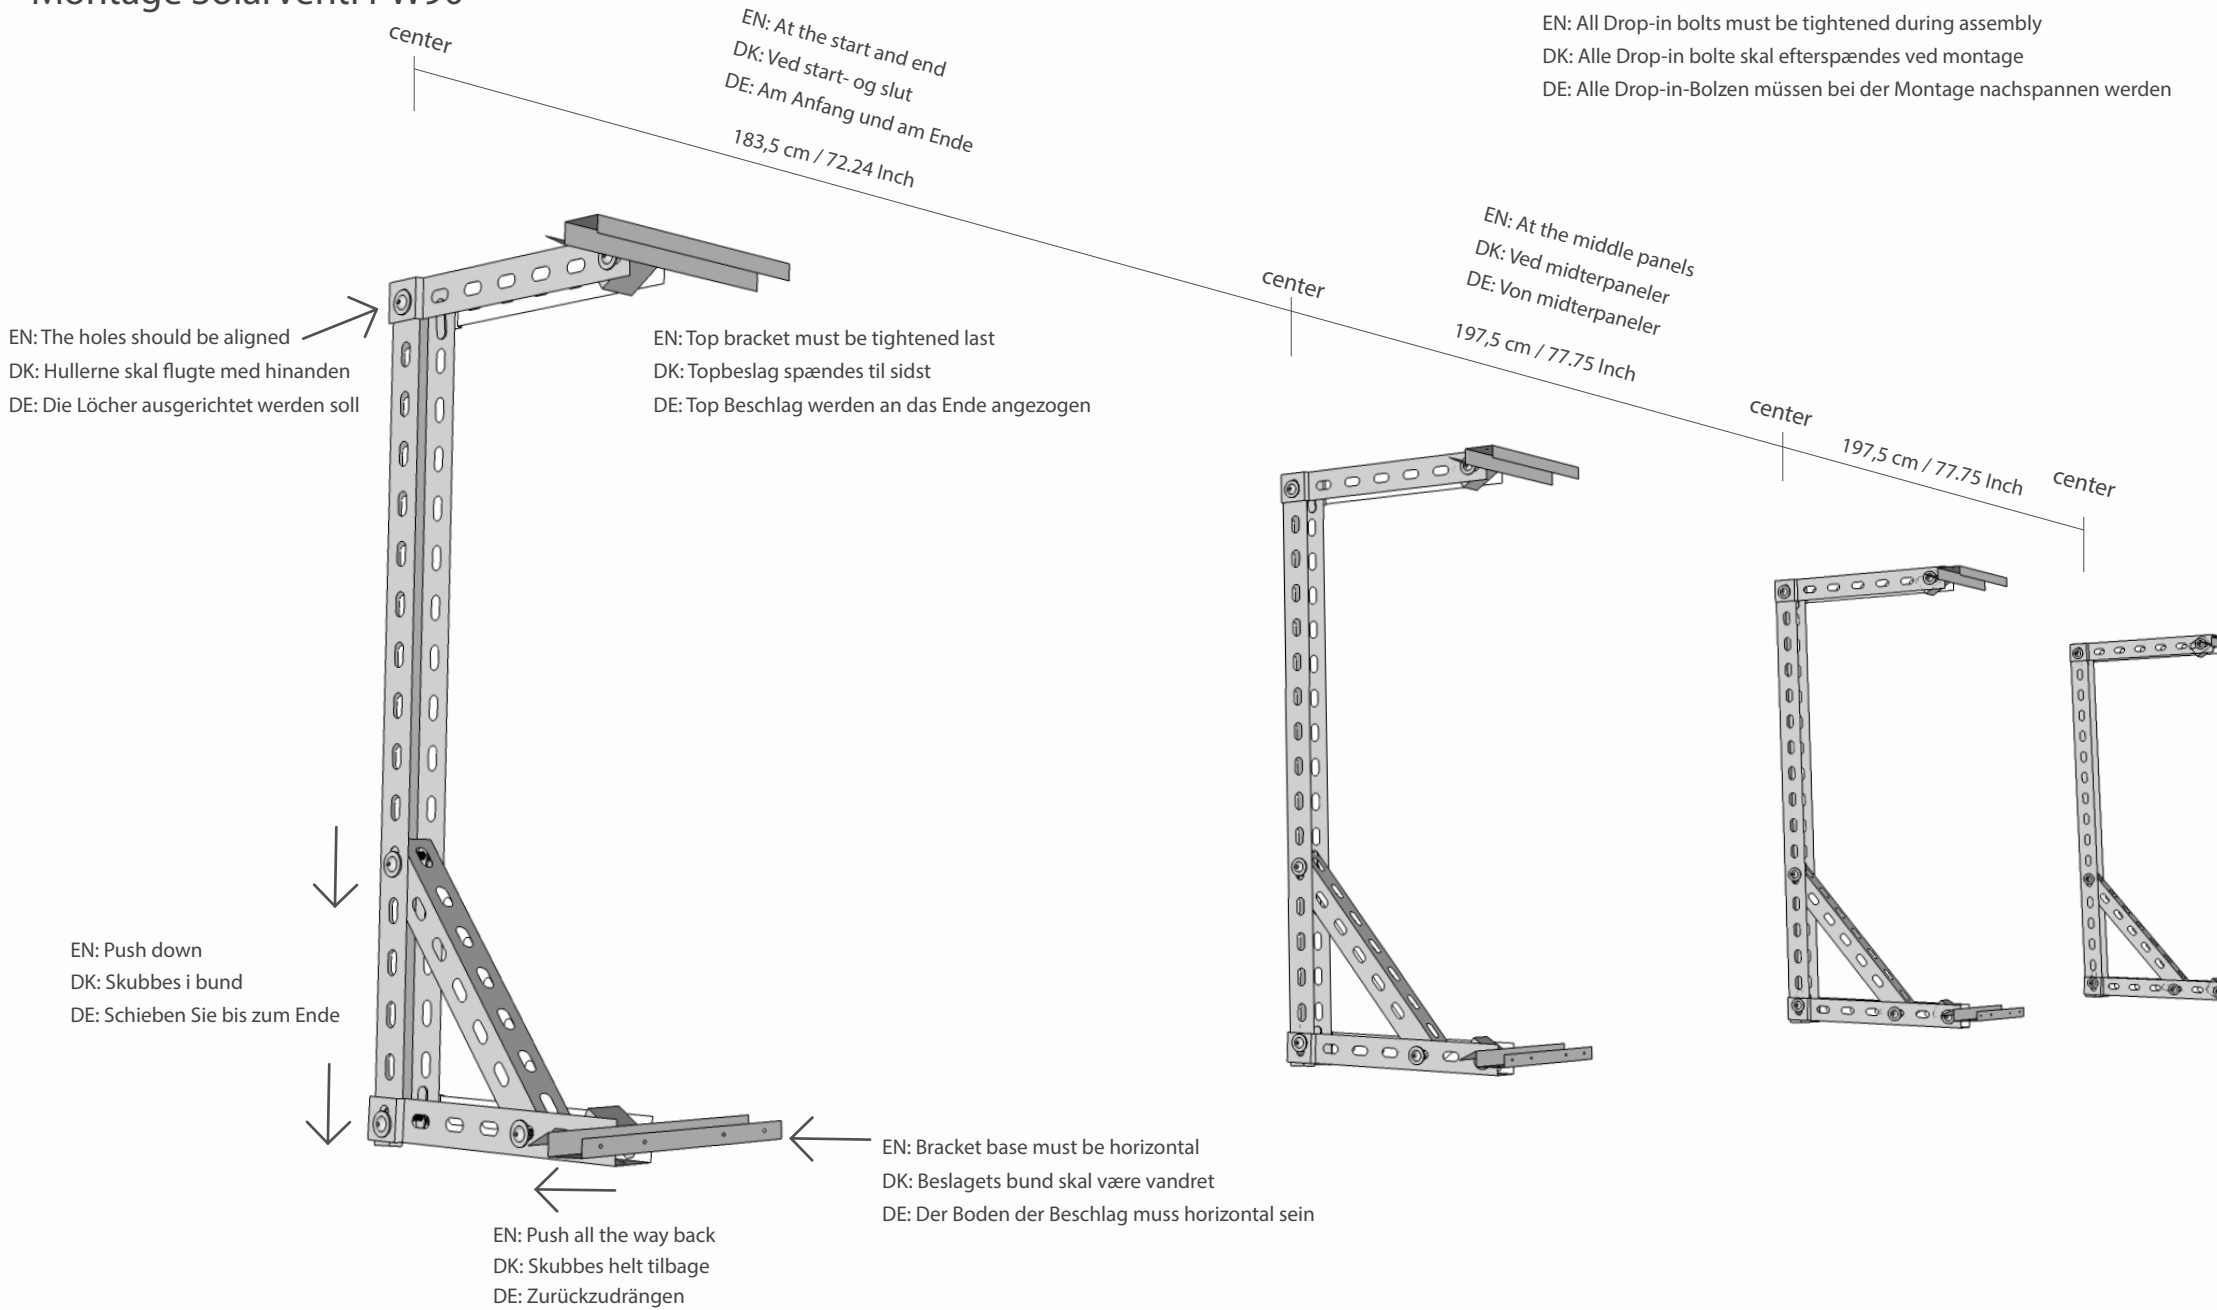

Montage Solarventi PW90

Important / Vigtigt / Wichtig !

EN: All Drop-in bolts must be tightened during assembly
DK: Alle Drop-in bolte skal efterspændes ved montage
DE: Alle Drop-in-Bolzen müssen bei der Montage nachspannen werden